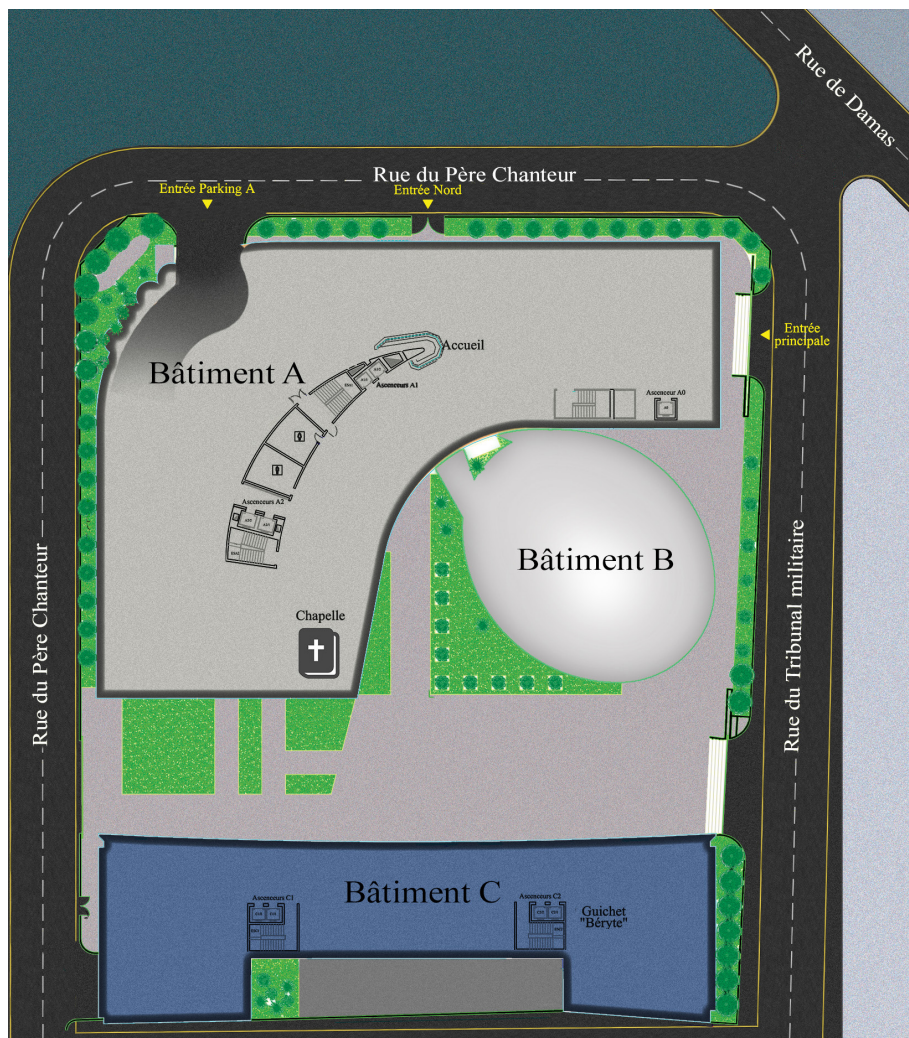

📍 Bâtiment A, rez-de-chaussée

Cafétéria

Ext : 5150

PLAN

Bâtiment A

RDC : Administration du Campus - Aumônerie - Chapelle - Confucius

Étage 1 : FLSH BSH-Bibliothèque - Étage 2 : FLSH - Étage 3 : FLSH

Étage 4 : ILE - Étage 5 : FDLT - ETIB - Étage 6 : ILO - CREA

Étage 7 : UNTE - PUSJ - FSédu - Chaire Louis D. - Étage 8 : ISSR - IEIC - BFSR

Étage 9 : FSR - Service social - CERPOC - CEDIFR - Archives USJ

Bâtiment B

Amphithéâtre Pierre Y. AbouKhater

Bâtiment C

SS-1 : IESAV - Théâtre Béryte - Étage 1 : Cafétéria - Étage 2 : IESAV